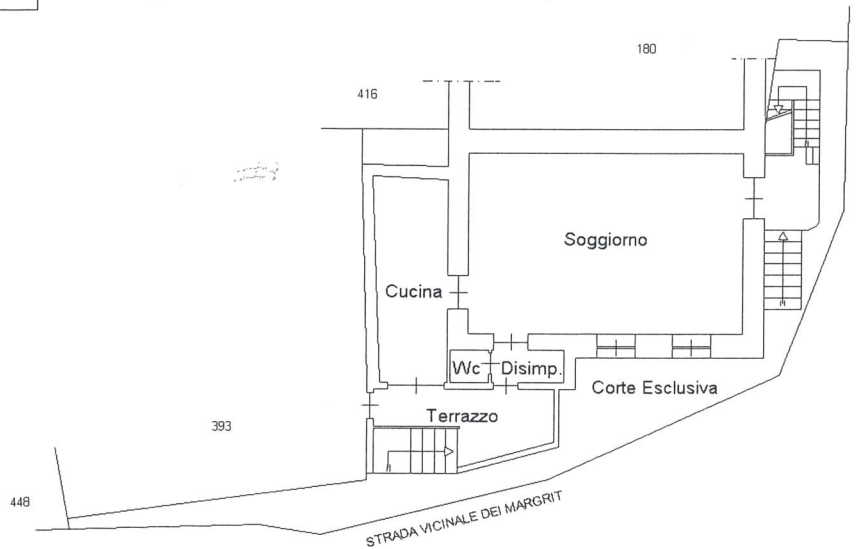

Identificativi Catastali:
Sezione:
Foglio: 16
Particella: 179
Subalterno: 102

Compilata da:
Di Pietro Giuseppe
Iscritto all'albo:
Geometri
Prov. Torino N. 06715

gheda n. 1 Scala 1:200

PIANTA PIANO INTERRATO

PIANTA PIANO TERRA H = 2,70 m

PIANTA PIANO PRIMO H = 2,60 m