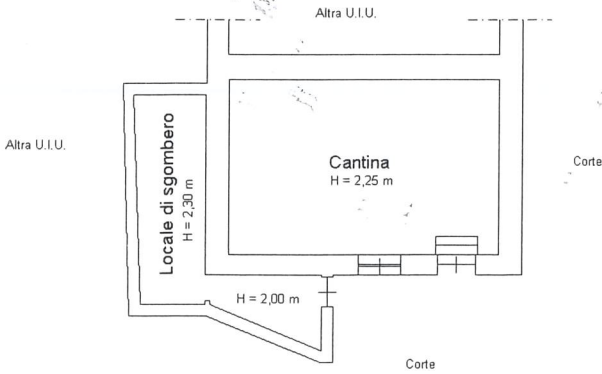

Identificativi Catastali:
Sezione:
Foglio: 16
Particella: 179
Subalterno: 102

Compilata da:
Di Pietro Giuseppe
Iscritto all'albo:
Geometri
Prov. Torino N. 06715

gheda n. 1 Scala 1:200

PIANTA PIANO INTERRATO

PIANTA PIANO TERRA H = 2,70 m

PIANTA PIANO PRIMO H = 2,60 m