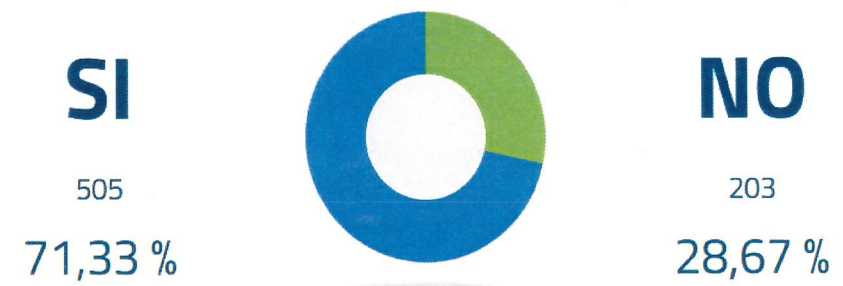

Affluenza e Risultati

- REFERENDUM REGIONALI COMUNALI SUPPLETIVE
- SCRUTINI** VOTANTI
- ITALIA ESTERO IN COMPLESSO

Cerca ente..

Comune di CHIANOCCO

RISULTATI | ELENCHI

Sezioni: 2 / 2 (Tutte)

Elettori: 1.334 | Votanti: 714 (53,52%) Schede nulle: 5 Schede bianche: 1 Schede contestate: 0 | Dato aggiornato al: 21/09/2020 - 16:30

- Regione: PIEMONTE Provincia: TORINO